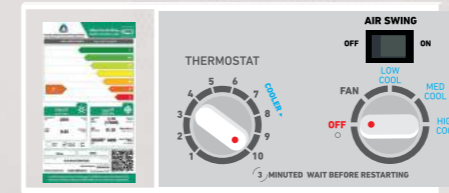

## WINDOW TYPE

Main features of window air conditioner:

- Super silent Rotary Compressor saving power consumption.
- Powerful 3 speed air blowing fan increase cooling efficiency.
- Inner Grooved Tubes (I.G.T) with Enhanced Louver Fins (E.L.F) for condenser and evaporator securing extra cooling.
- Easy to clean Anti-bacterial healthy filter.
- Easy to close and open fresh air intake.
- Auto Swing and Manual louvers direct air Flow both Horizontally and Vertically to cool every corner of the room.
- Slide out chasis for easy installation and service
- Operating in an ambient temperature upto 54°C.

## طراز الشبكة

المميزات الرئيسية لمكيفات الشبكة:

- كمبروسور بالغ الهدوء يوفر من استهلاك الكهرباء.
- مروحة قوية 3 سرعات تعطي دفعا قويا للهواء تمتد فعالية تبريد إلى كل ركن من أركان الغرفة.
- مواسير داخلية حلزونية (I.G.T) مع ريش محسنه (E.L.F) لكل من المكثف والتبخير تؤمن المزيد من كفاءة التبريد.
- فلتر صحي ضد البكتريا سهل التنظيف.
- فتحة لسهولة إدخال الهواء النقي وإيقافه.
- ريش توجيه تدفق الهواء تلقائياً ويدوياً سواء افقياً وعمودياً لتبريد كل زاوية في المنزل.
- هيكل سهل الإدخال عند التركيب وعند الخدمة.
- يعمل على درجة حرارة محيطية (خارجية) تصل إلى 54 درجة مئوية.