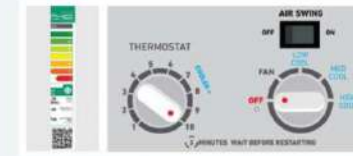

## WINDOW TYPE

Main Features of window air conditioner:

- Super silent Rotary Compressor saving power consumption.
- Powerful 3 speed air blowing fan increase cooling efficiency.
- Inner Grooved Tubes (I.G.T) with enhanced Louver Fins (E.L.F) for condenser and evaporator securing extra cooling.
- Easy to clean Anti-bacterial healthy filter.
- Easy to close and open fresh air intake.
- Auto Swing and Manual louvers direct air Flow both Horizontally and Vertically to cool every corner of the room.
- Slide out chassis for easy installation and service
- Operating in an ambient temperature upto 5°C.

## طراز الشباك

المميزات الرئيسية لمكيفات الشباك :

- كمبيوتر باع الهواء يوفر من استهلاك الكهرباء .
- مروحة قوية و سرعات تعطي دفقاً قوياً للهواء تمتد فعالية تبريدته إلى كل ركن من أركان الغرفة .
- مواسير داخلية طرولية (I.G.T) مع ريش محسنه (E.L.F) لكن من المكثف والتبريد يؤمن المزيد من كفاءة التبريد .
- فلتر صحي ضد البكتريا سهل التنظيف .
- فتحة لسهولة إدخال الهواء النقي وإيقافه .
- ريش توجيه تدفق الهواء تلقائياً ويدويا سواء أفقياً و عمودياً لتبريد كل زاوية في المنزل .
- هيكل سهل الإحلال عند التركيب وعند الخدمة .
- يعمل على درجة حرارة محيطية (خارجية) تصل إلى 5° درجة مئوية .